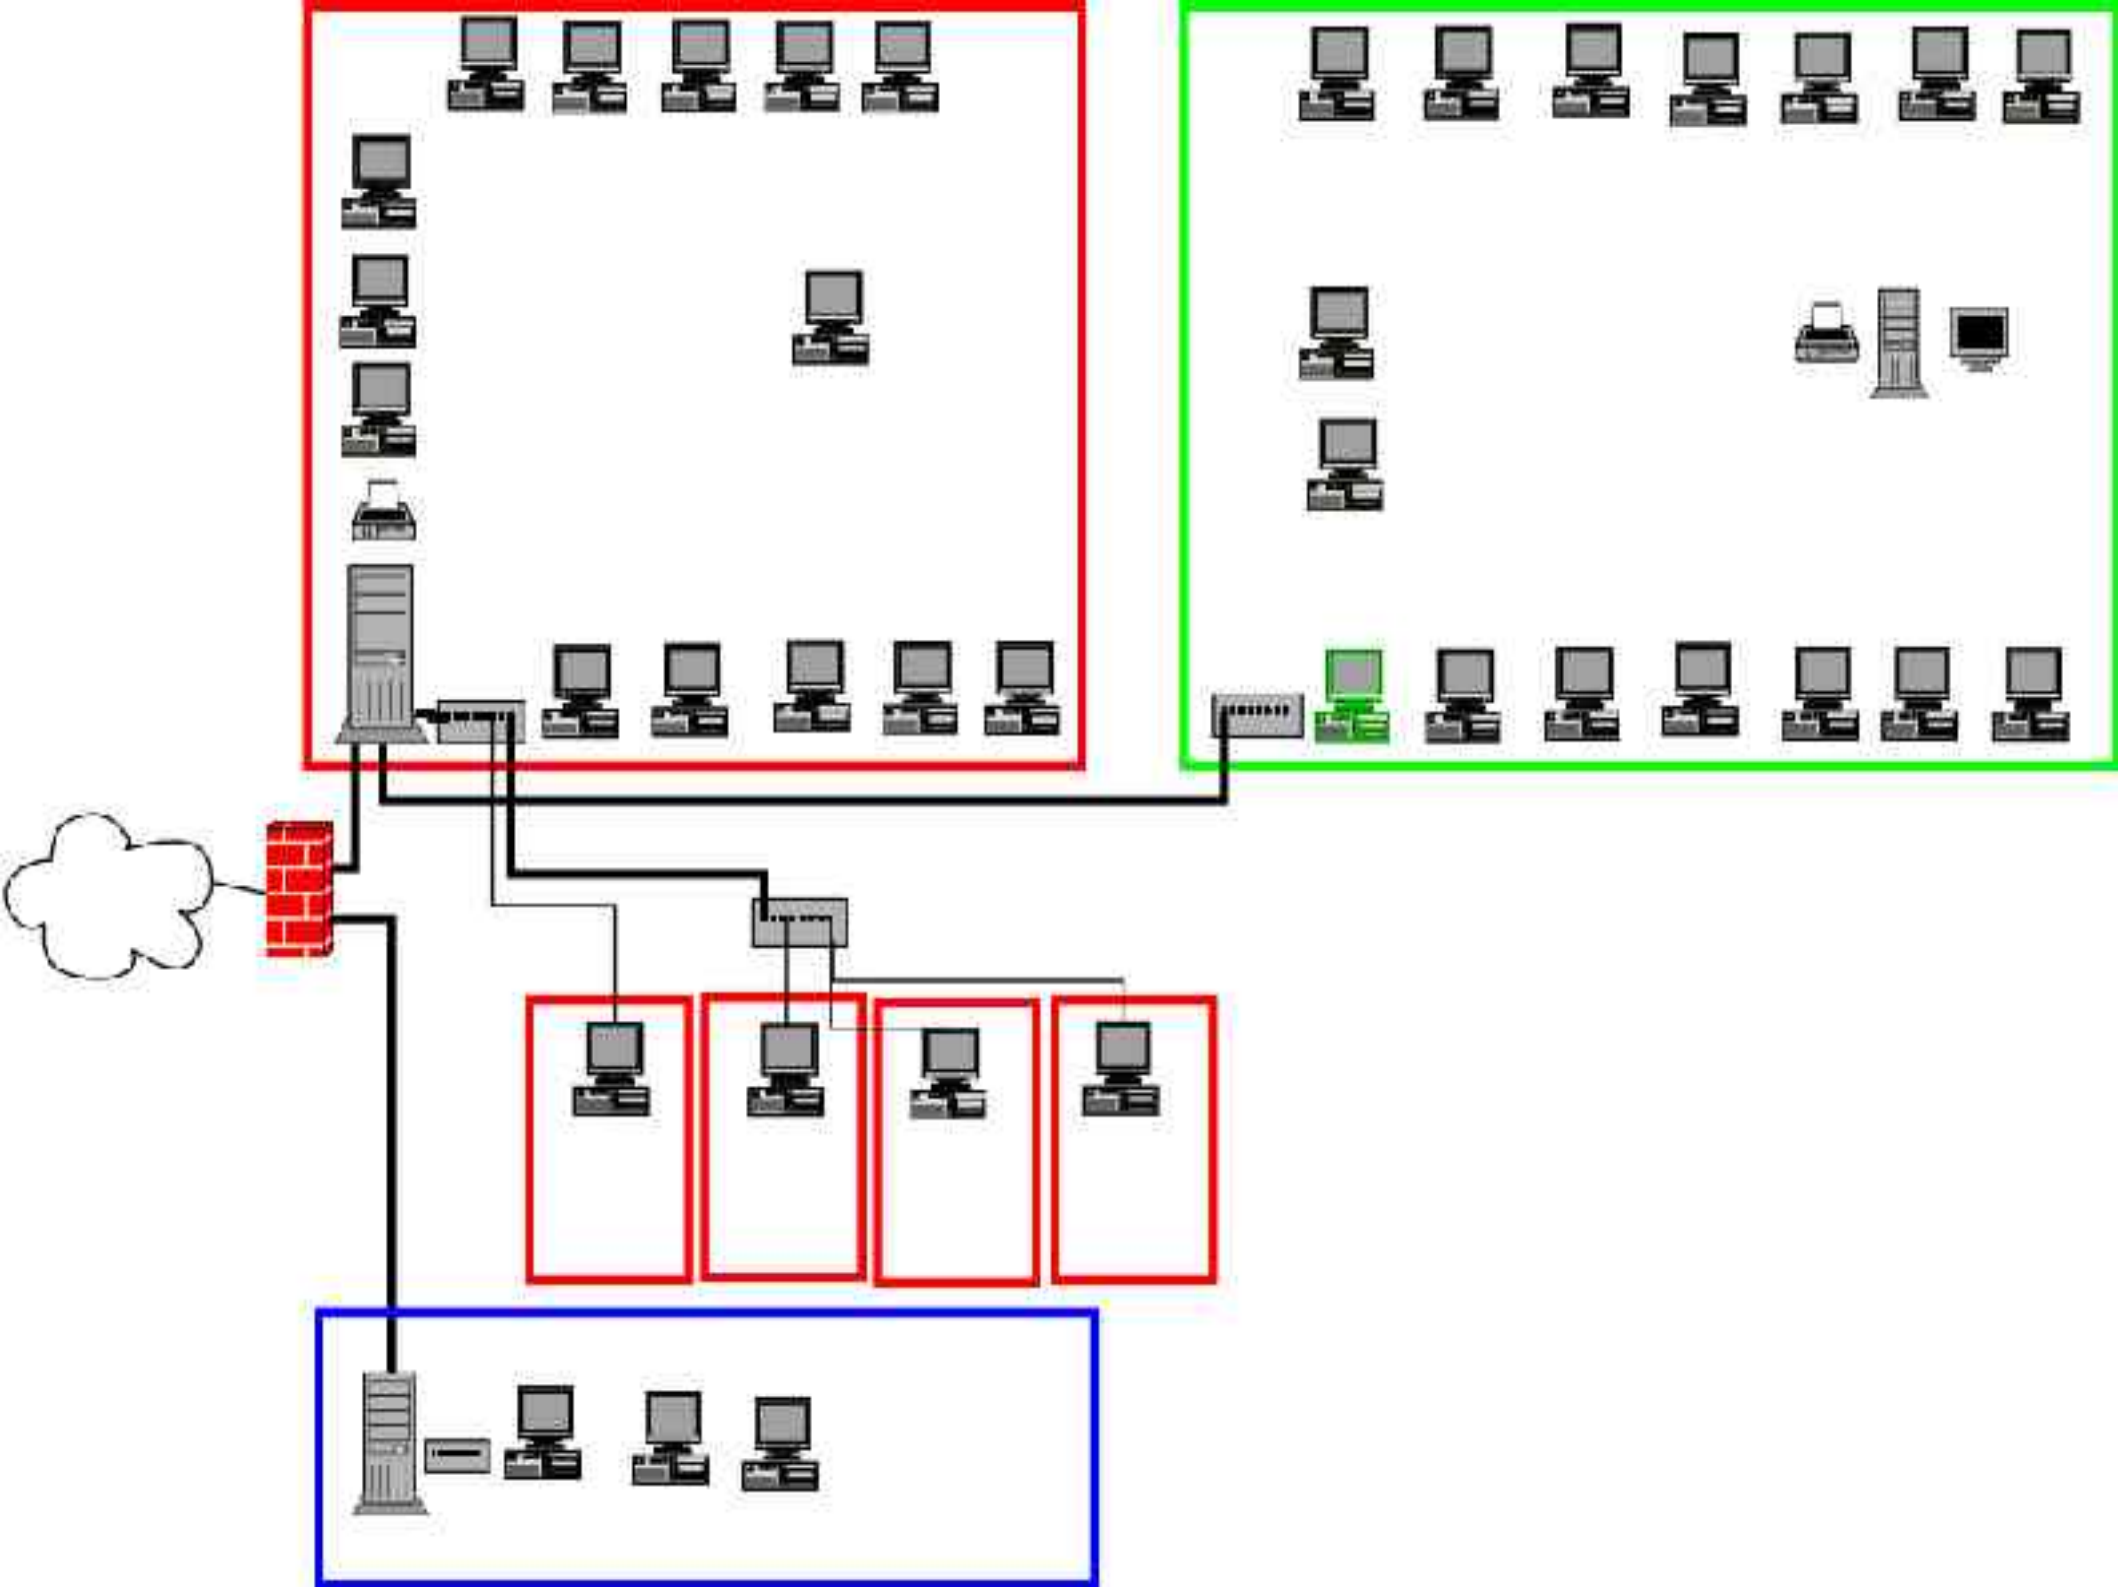

Theodor Heuss Hauptschule, Herten

- Dez. 2001: Internetcafe mit 6 Terminals
- Mai 2003: Computerraum mit 16 x dual-boot (lokales W98 + Linux Terminal)
- 1 Terminalserver (1 GHz, 1 GB RAM)
- Software: IceWM, KDE in 4 Sprachen, OpenOffice, Mozilla, Kara, Java, ...

Gesamtschule Waltrop

- Installation(mit Schülern): Sommer 2002
- 1 Terminalserver (1,8 GHz, 1 GB RAM)
- 34 Terminals in 2 Computerräumen
- Software: IceWM, StarOffice, Mozilla, Java-Kara, ..
- Kosten:

| | |
|-------------------------------|---------------|
| Server: | 1400.- |
| 25 NW-Karten: | 550.- |
| 4 Switches: | 450.- |
| Kabel. Dosen, etc... | 200.- |
| Installation + 1 Jahr Support | 3000.- |
| Summe: | 5600.- |

Ernst Immel Realschule, Marl

- Installation(mit Schülern): Oktober 2002
- 1 Allround-Server (1,8 GHz, 1 GB RAM)
 - LTSP, Samba-PDC, Squid, CUPS
- Windows-Raum: 14 x W2k
- Linux Raum: 17 Terminals
- Software: IceWM, OpenOffice, Mozilla, Kylix
- Administration auf Stundenbasis durch externen Dienstleister (mich ;-)